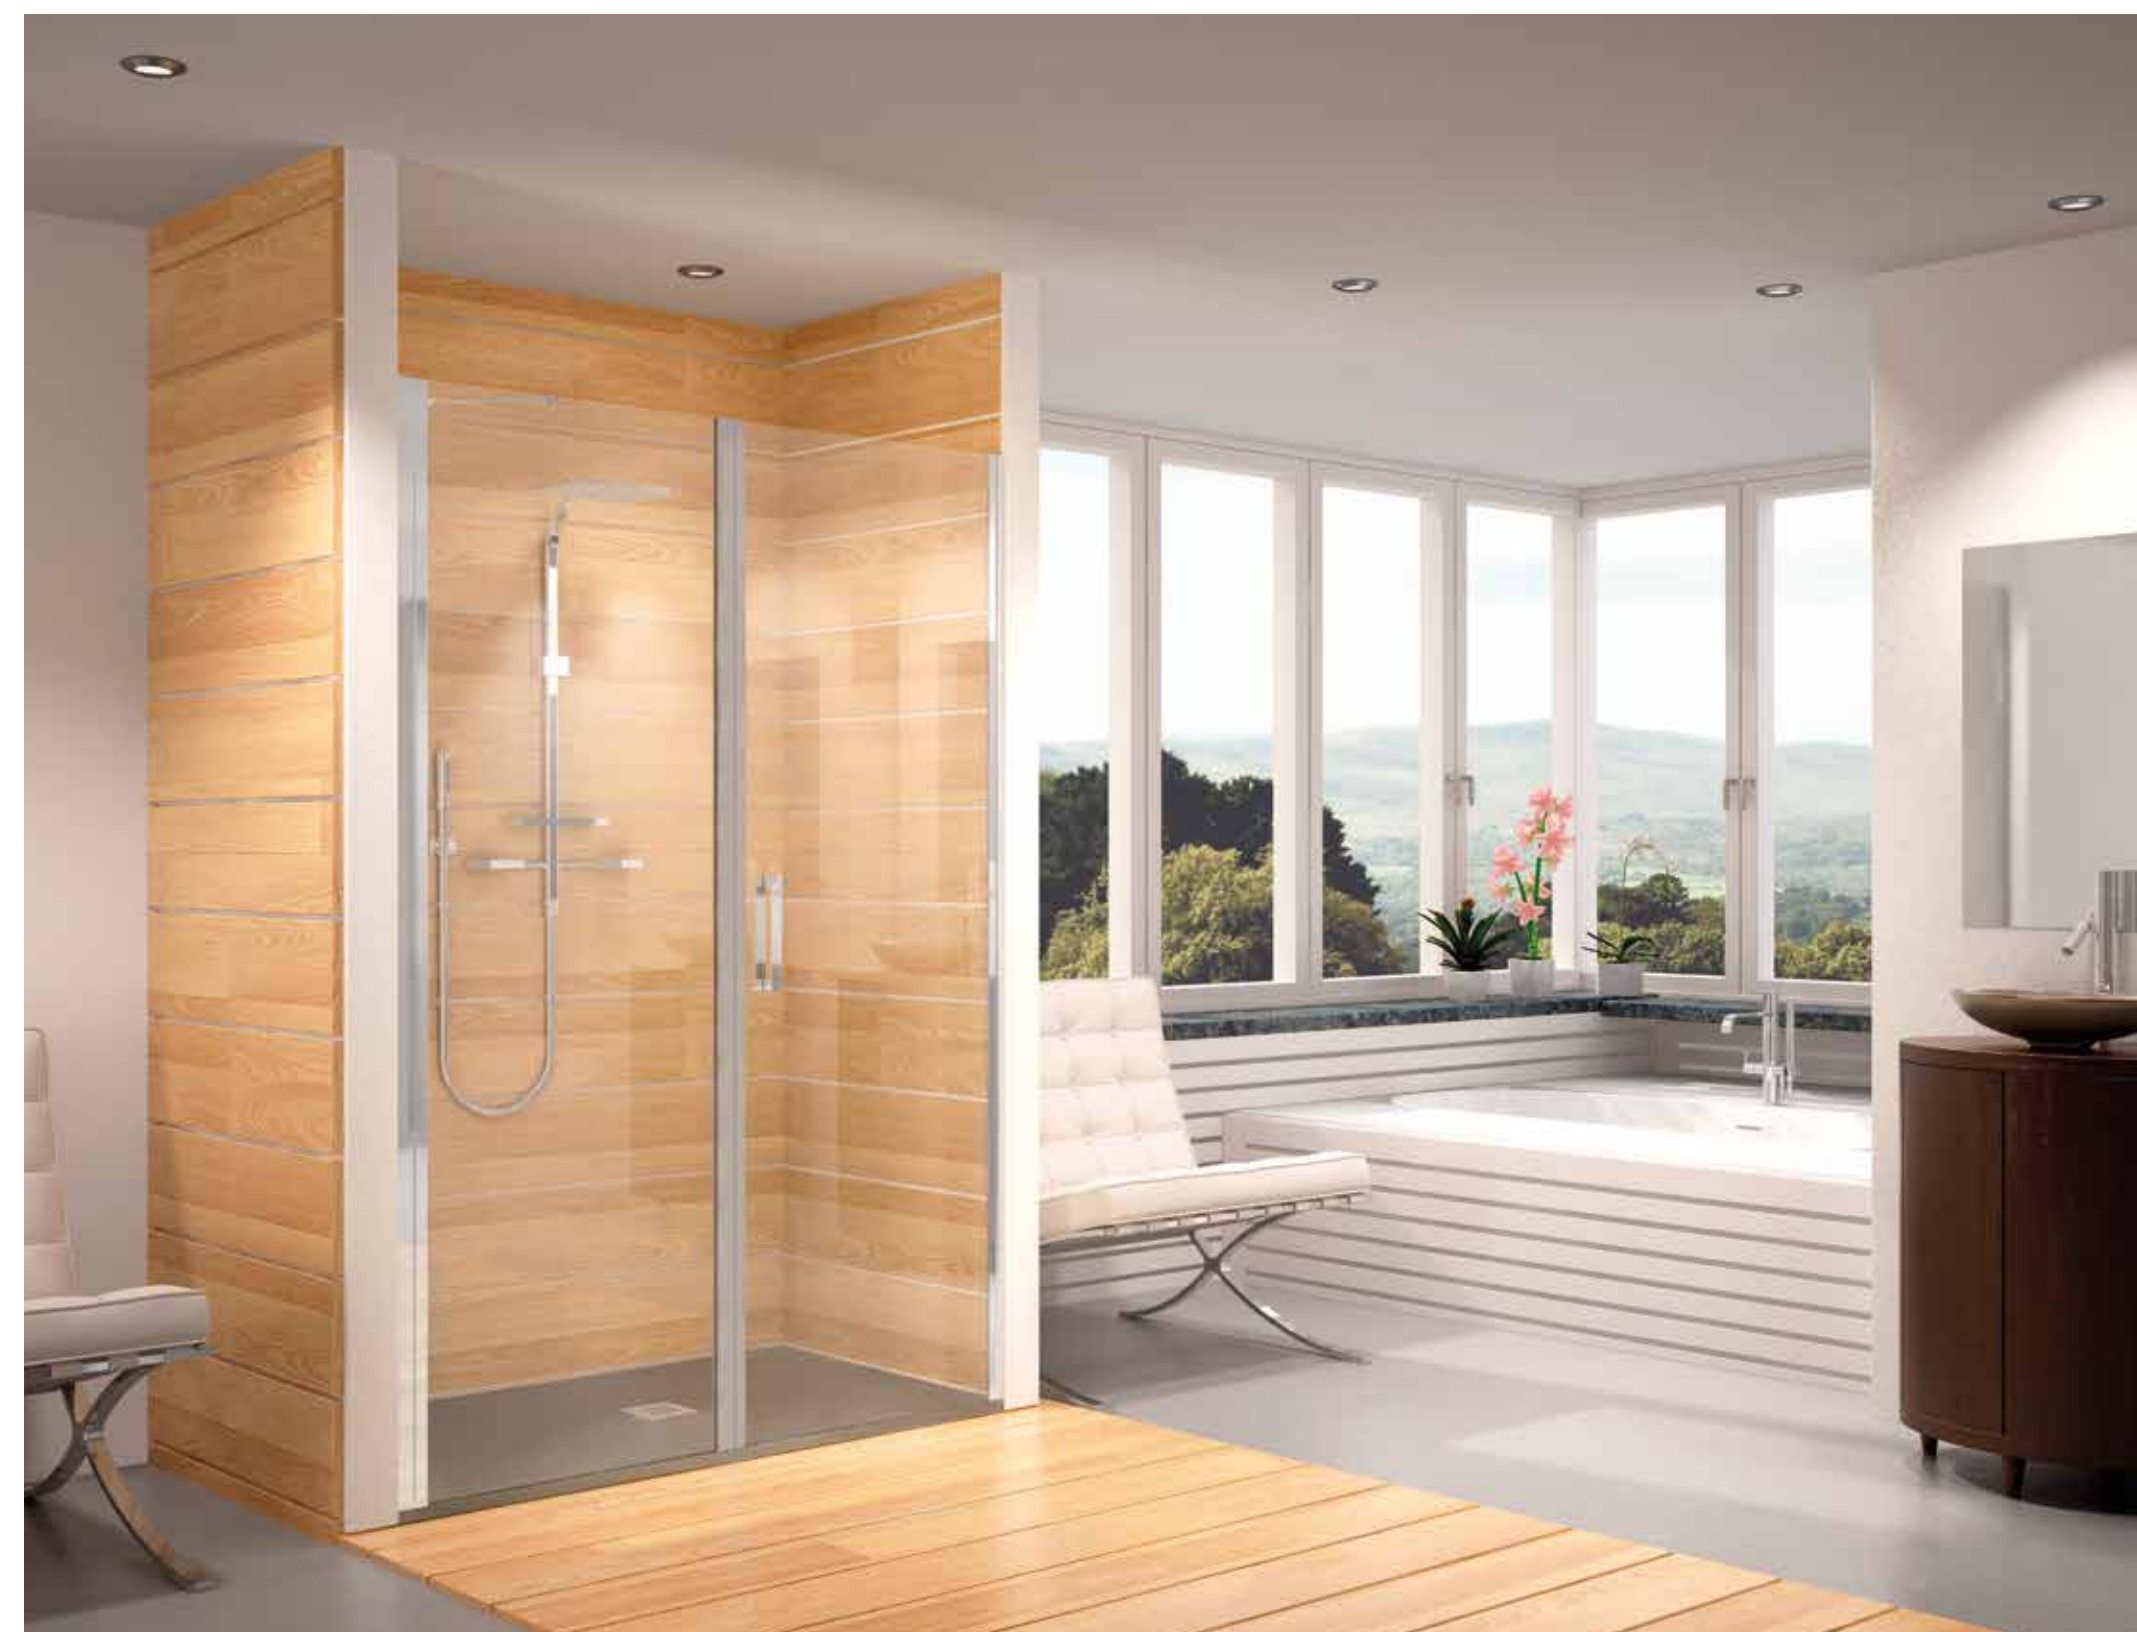

03 Puerta abatible + lateral fijo / Foldin door + side panel
Klapptür + Seitenwand / Porte à battant + côté fixe
Porta a soffietto + pannello laterale