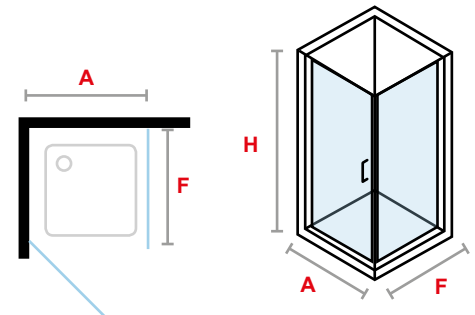

03 Puerta abatible + lateral fijo.
Folding door and side panel.
Falttür und + Seitenwand.
Porte à battant + côté fixe.
Porta a soffietto + pannello laterale.