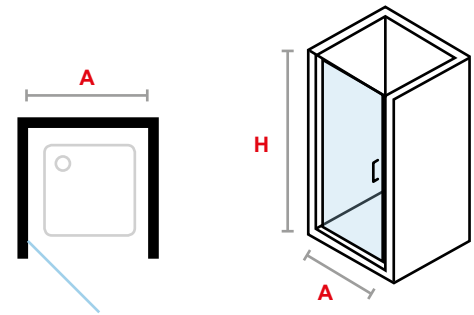

Vidrio Templado 6 mm.
6 mm. tempered glass
Hartglas 6 mm.
Verre trempé 6 mm.
Vetro temperato 6mm.

Altura 195 cm.
Height: 195 cm.
Höhe 195 cm.
Hauteur 195 cm.
Altezza 195 cm.

Reversible
Reversible
Reversibel
Réversible
Reversibile

06 Puerta abatible + fijo / Folding door + panel
Panel + Falttür / Porte à battant + fixe
Pannelo + porte pieghevoli

HABITAQUA

01 Puerta abatible.
Swing door.
Klapptür.
Porte à battant.
Soffietto.

02 Doble puerta abatible en vértice.
Two folding corner doors.
Doppel-Vertex-Klapptüren.
Deux portes à battant en vertex.
Porta a soffietto + Pannello laterale.