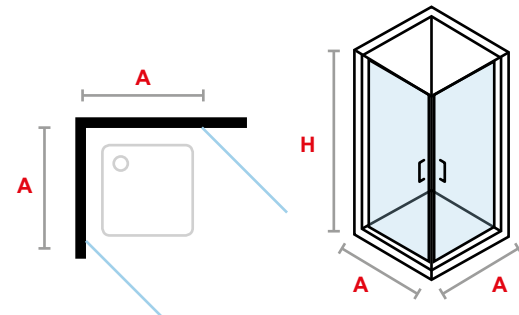

Vidrio Templado 6 mm.
6 mm. tempered glass
Hartglas 6 mm.
Verre trempé 6 mm.
Vetro temperato 6mm.

Altura 195 cm.
Height: 195 cm.
Höhe 195 cm.
Hauteur 195 cm.
Altezza 195 cm.

Reversible
Reversible
Reversibel
Réversible
Reversibile

04 Doble puerta abatible / Two folding doors
Doppelklapptür / Deux portes à battant
Due porte pieghevoli

05 Puerta abatible + fijo en línea / Folding door and linear panel
Falttüren + linear-panel / Porte à battant + fixe linéaire
Porte pieghevoli + pannelo lineare

06 Puerta abatible + fijo / Folding door + panel
Panel + Falttür / Porte à battant + fixe
Pannelo + porte pieghevoli

HABITAQUA

01 Puerta abatible.
Swing door.
Klapptür.
Porte à battant.
Soffietto.

02 Doble puerta abatible en vértice.
Two folding corner doors.
Doppel-Vertex-Klapptüren.
Deux portes à battant en vertex.
Porta a soffietto + Pannello laterale.