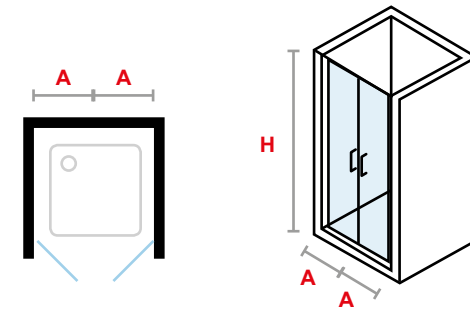

04 Doble puerta abatible.
Two folding doors.
Zwei Klapptüren.
Deux portes pliantes.
Due porte pieghevoli.