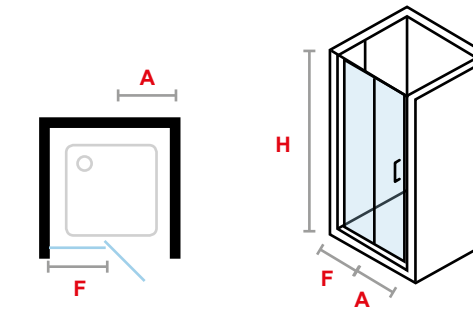

Vidrio Templado 6 mm.
6 mm. tempered glass
Hartglas 6 mm.
Verre trempé 6 mm.
Vetro temperato 6mm.

Altura 195 cm.
Height: 195 cm.
Höhe 195 cm.
Hauteur 195 cm.
Altezza 195 cm.

Reversible
Reversible
Reversibel
Réversible
Reversibile

03 Puerta abatible + lateral fijo.
Folding door and side panel.
Falttür und + Seitenwand.
Porte à battant + côté fixe.
Porta a soffietto + pannello laterale.

04 Doble puerta abatible.
Two folding doors.
Zwei Klapptüren.
Deux portes pliantes.
Due porte pieghevoli.

05 Puerta abatible + fijo en línea.
Folding door + linear panel.
Klapptür + Frontpaneel.
Porte pliante + panneau linéaire.
Porte pieghevoli + pannello lineare.

06 Puerta abatible + fijo.
Panel + folding door.
Panneau + Klapptür.
Pannello + porte pieghevoli.