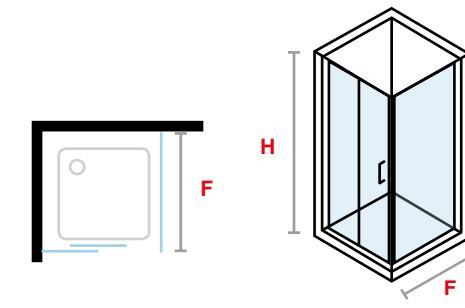

LATERAL FIJO							
F	A	H	G	TRANSPARENTE	NEW GLASS	SERIGRAFIA	
68	70	190	5 mm	193,00 €	198,00 €	223,00 €	
73	75	190	5 mm	198,00 €	204,00 €	228,00 €	
78	80	190	5 mm	204,00 €	209,00 €	234,00 €	

SEMICIRCULAR							
F	A	H	G	TRANSPARENTE	NEW GLASS	SERIGRAFIA	
78	80	190	5 mm	342,00 €	348,00 €	463,00 €	
88	90	190	5 mm	378,00 €	385,00 €	499,00 €