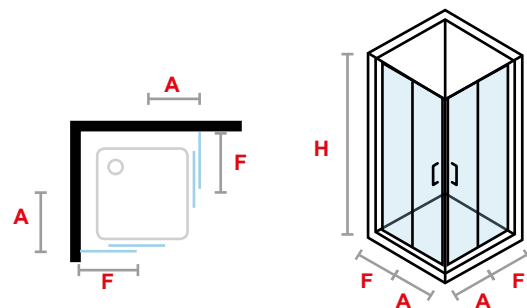

01 2 puertas correderas más 2 fijos en vertice.
2 sliding doors + 2 fixed corner panels.
2 Schiebetüren + 2 Vertex-Paneele.
2 portes coulissantes + 2 panneaux fixes en vertice.
2 porte scorrevoli + 2 porte fisse al vertice.

LATERAL VERTICE							
F	A	H	G	TRANSPARENTE	NEW GLASS	SERIGRAFIA	
68	70	190	5 mm	156,00 €	160,00 €	217,00 €	
73	75	190	5 mm	162,00 €	167,00 €	223,00 €	
78	80	190	5 mm	167,00 €	172,00 €	228,00 €	
83	85	190	5 mm	173,00 €	178,00 €	234,00 €	
88	90	190	5 mm	179,00 €	184,00 €	240,00 €	
93	95	190	5 mm	184,00 €	189,00 €	245,00 €	
98	100	190	5 mm	189,00 €	195,00 €	250,00 €	
103	105	190	5 mm	195,00 €	200,00 €	256,00 €	
108	110	190	5 mm	201,00 €	207,00 €	262,00 €	
113	115	190	5 mm	206,00 €	212,00 €	267,00 €	
118	120	190	5 mm	212,00 €	218,00 €	285,00 €	
123	125	190	6 mm	234,00 €	240,00 €	307,00 €	
128	130	190	6 mm	242,00 €	249,00 €	315,00 €	
133	135	190	6 mm	250,00 €	258,00 €	323,00 €	
138	140	190	6 mm	259,00 €	266,00 €	332,00 €	
143	145	190	6 mm	277,00 €	285,00 €	350,00 €	
148	150	190	6 mm	285,00 €	293,00 €	358,00 €	
153	155	190	6 mm	292,00 €	301,00 €	365,00 €	
158	160	190	6 mm	301,00 €	309,00 €	374,00 €	
163	165	190	6 mm	308,00 €	317,00 €	381,00 €	
168	170	190	6 mm	317,00 €	326,00 €	390,00 €