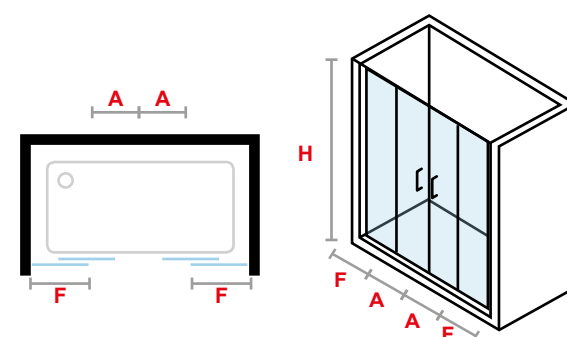

FRONTAL DUCHA 2 F + 2 PC							
F	A	H	G	TRANSPARENTE	NEW GLASS	SERIGRAFIA	
135	190	5 mm		405,00 €	411,00 €	526,00 €	
140	190	5 mm		411,00 €	417,00 €	532,00 €	
145	190	5 mm		415,00 €	421,00 €	536,00 €	
150	190	5 mm		420,00 €	426,00 €	541,00 €	
155	190	5 mm		425,00 €	431,00 €	546,00 €	
160	190	5 mm		432,00 €	438,00 €	553,00 €	
165	190	5 mm		438,00 €	444,00 €	559,00 €	
170	190	5 mm		443,00 €	450,00 €	564,00 €	
175	190	5 mm		448,00 €	455,00 €	569,00 €	
180	190	5 mm		461,00 €	468,00 €	582,00 €	
185	190	5 mm		473,00 €	480,00 €	618,00 €	
190	190	5 mm		495,00 €	502,00 €	640,00 €	
195	190	5 mm		515,00 €	523,00 €	660,00 €	
200	190	5 mm		526,00 €	534,00 €	671,00 €	
205	190	5 mm		536,00 €	544,00 €	681,00 €